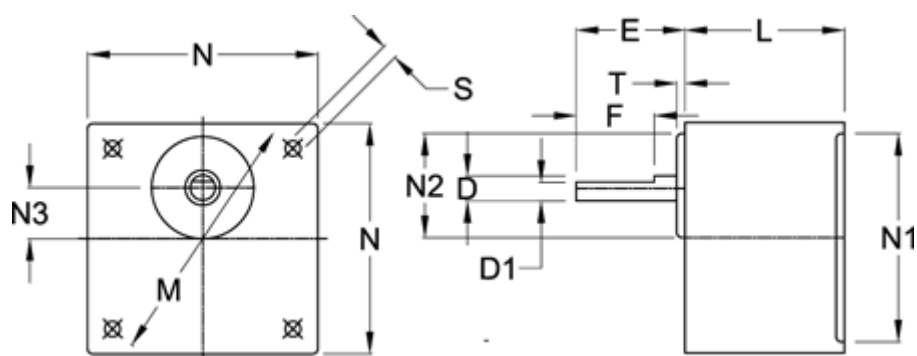

Varenummer: 72006005022
Beskrivelse: Standardgear 6G5B I=5
Indgang fortandet

Mål

D = 8	N2 = 24
D1 = 7	N3 = 10
E = 32	S = 4xø4,5
F = 12	T = 3
L = 30	
M = 70	
N = 60	
N1 = -	